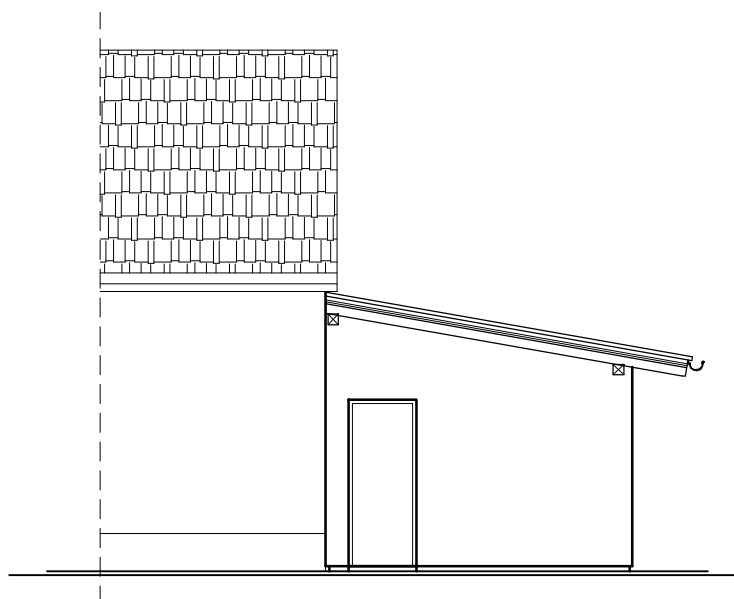

ISTO NO PRO ELJE

SJEVERNO PRO ELJE

JUŽNO PRO ELJE

| | | | | | | |
|---|---|--|---|---------------------|--------------------|-------------------|
|  | Projektant: Daniela SIGGOREO MORSAN, dipl.ing.arh. | | PROJEKT ARHITEKTURE PRO ELJA | | | ZOP: 143-16 |
| | Investitor: OP INA BUKOVLJE J. KOZARCA 20, BUKOVLJE | Gra evina: POMO NA GRA EVINA (P) | Lokacija: k. . 372/6, k.o. Kordu-evci | Mjerilo: M 1:100 | Datum: 07.2016. | T.D.: 143-16-1 |