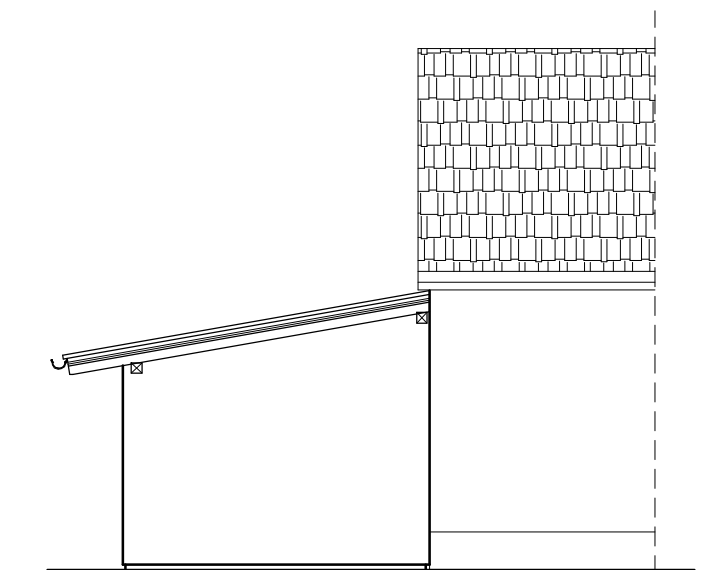

ISTO NO PRO ELJE

SJEVERNO PRO ELJE

JUŽNO PRO ELJE

| | | | | | | |
|---|---|--|---|---------------------|--------------------|-------------------|
|  | Projektant: Daniela SIGGOREO MORSAN, dipl.ing.arh. | | PROJEKT ARHITEKTURE PRO ELJA | | | ZOP: 143-16 |
| | Investitor: OP INA BUKOVLJE J. KOZARCA 20, BUKOVLJE | Gra evina: POMO NA GRA EVINA (P) | Lokacija: k. . 372/6, k.o. Kordu-evci | Mjerilo: M 1:100 | Datum: 07.2016. | T.D.: 143-16-1 |